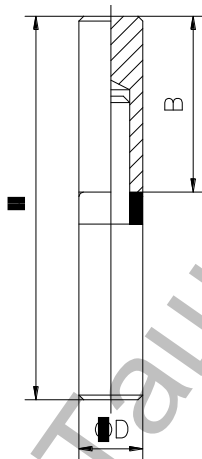

Панта Estebro® за заваряване кръгла с лагер 25x150 мм, 28

| Cod | Dimens. | A | B | ØD | | |
|-----|-----------------|-----|----|----|----|-------|
| 272 | AX 14x80 | 78 | 37 | 14 | 28 | 2,60 |
| 273 | AX 16x100 | 98 | 45 | 16 | 35 | 5,10 |
| 30 | AX 20x120 | 118 | 55 | 20 | 20 | 5,60 |
| 274 | AX 22x120 | 118 | 55 | 22 | 16 | 5,45 |
| 27 | AX 25x120 | 120 | 55 | 25 | 12 | 5,15 |
| 28 | AX 25x150 | 150 | 70 | 25 | 12 | 6,70 |
| 29 | AX 30x150 | 150 | 70 | 30 | 8 | 6,45 |
| 291 | AX 30x150pistas | 150 | 70 | 30 | 8 | 6,45 |
| 496 | AX 35x150pistas | 150 | 70 | 35 | 6 | 6,60 |
| 495 | AX 35x200pistas | 200 | 95 | 35 | 12 | 17,70 |
| 490 | AX 40x160pistas | 156 | 73 | 40 | 6 | 9,15 |

Round profile hinge with axial bearing

Family: Round profile hinge

Material: 11SMn30 steel

Maximum weight supported: According to study

Description: Mechanized component which is installed on a metallic swing door to allow its opening and closing. The axial bearing installed between both bodies softens the maneuver turn.
All the hinges from Ø20 mm on come with grease hole.

Продукт: [Панта Estebro® за заваряване кръгла с лагер 25x150 мм, 28](#)

Категория: [Плъзгачи се врати](#)

Бранд: [Estebro®](#)

Категория бранд: [Панта Estebro®](#)

Ташев-Галвинг ООД
www.tashev-galving.com